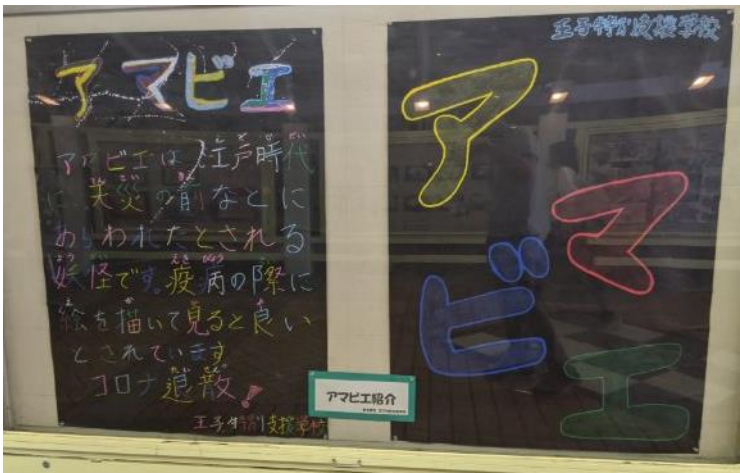

王子カルチャーロード 展示作品

7月8日(水)から7月21日(火)まで
JR王子駅にある
王子カルチャーロードギャラリーに
展示されました。

小学部 作品

中学部 作品

高等部 作品

作業学習 紹介

書道部 作品